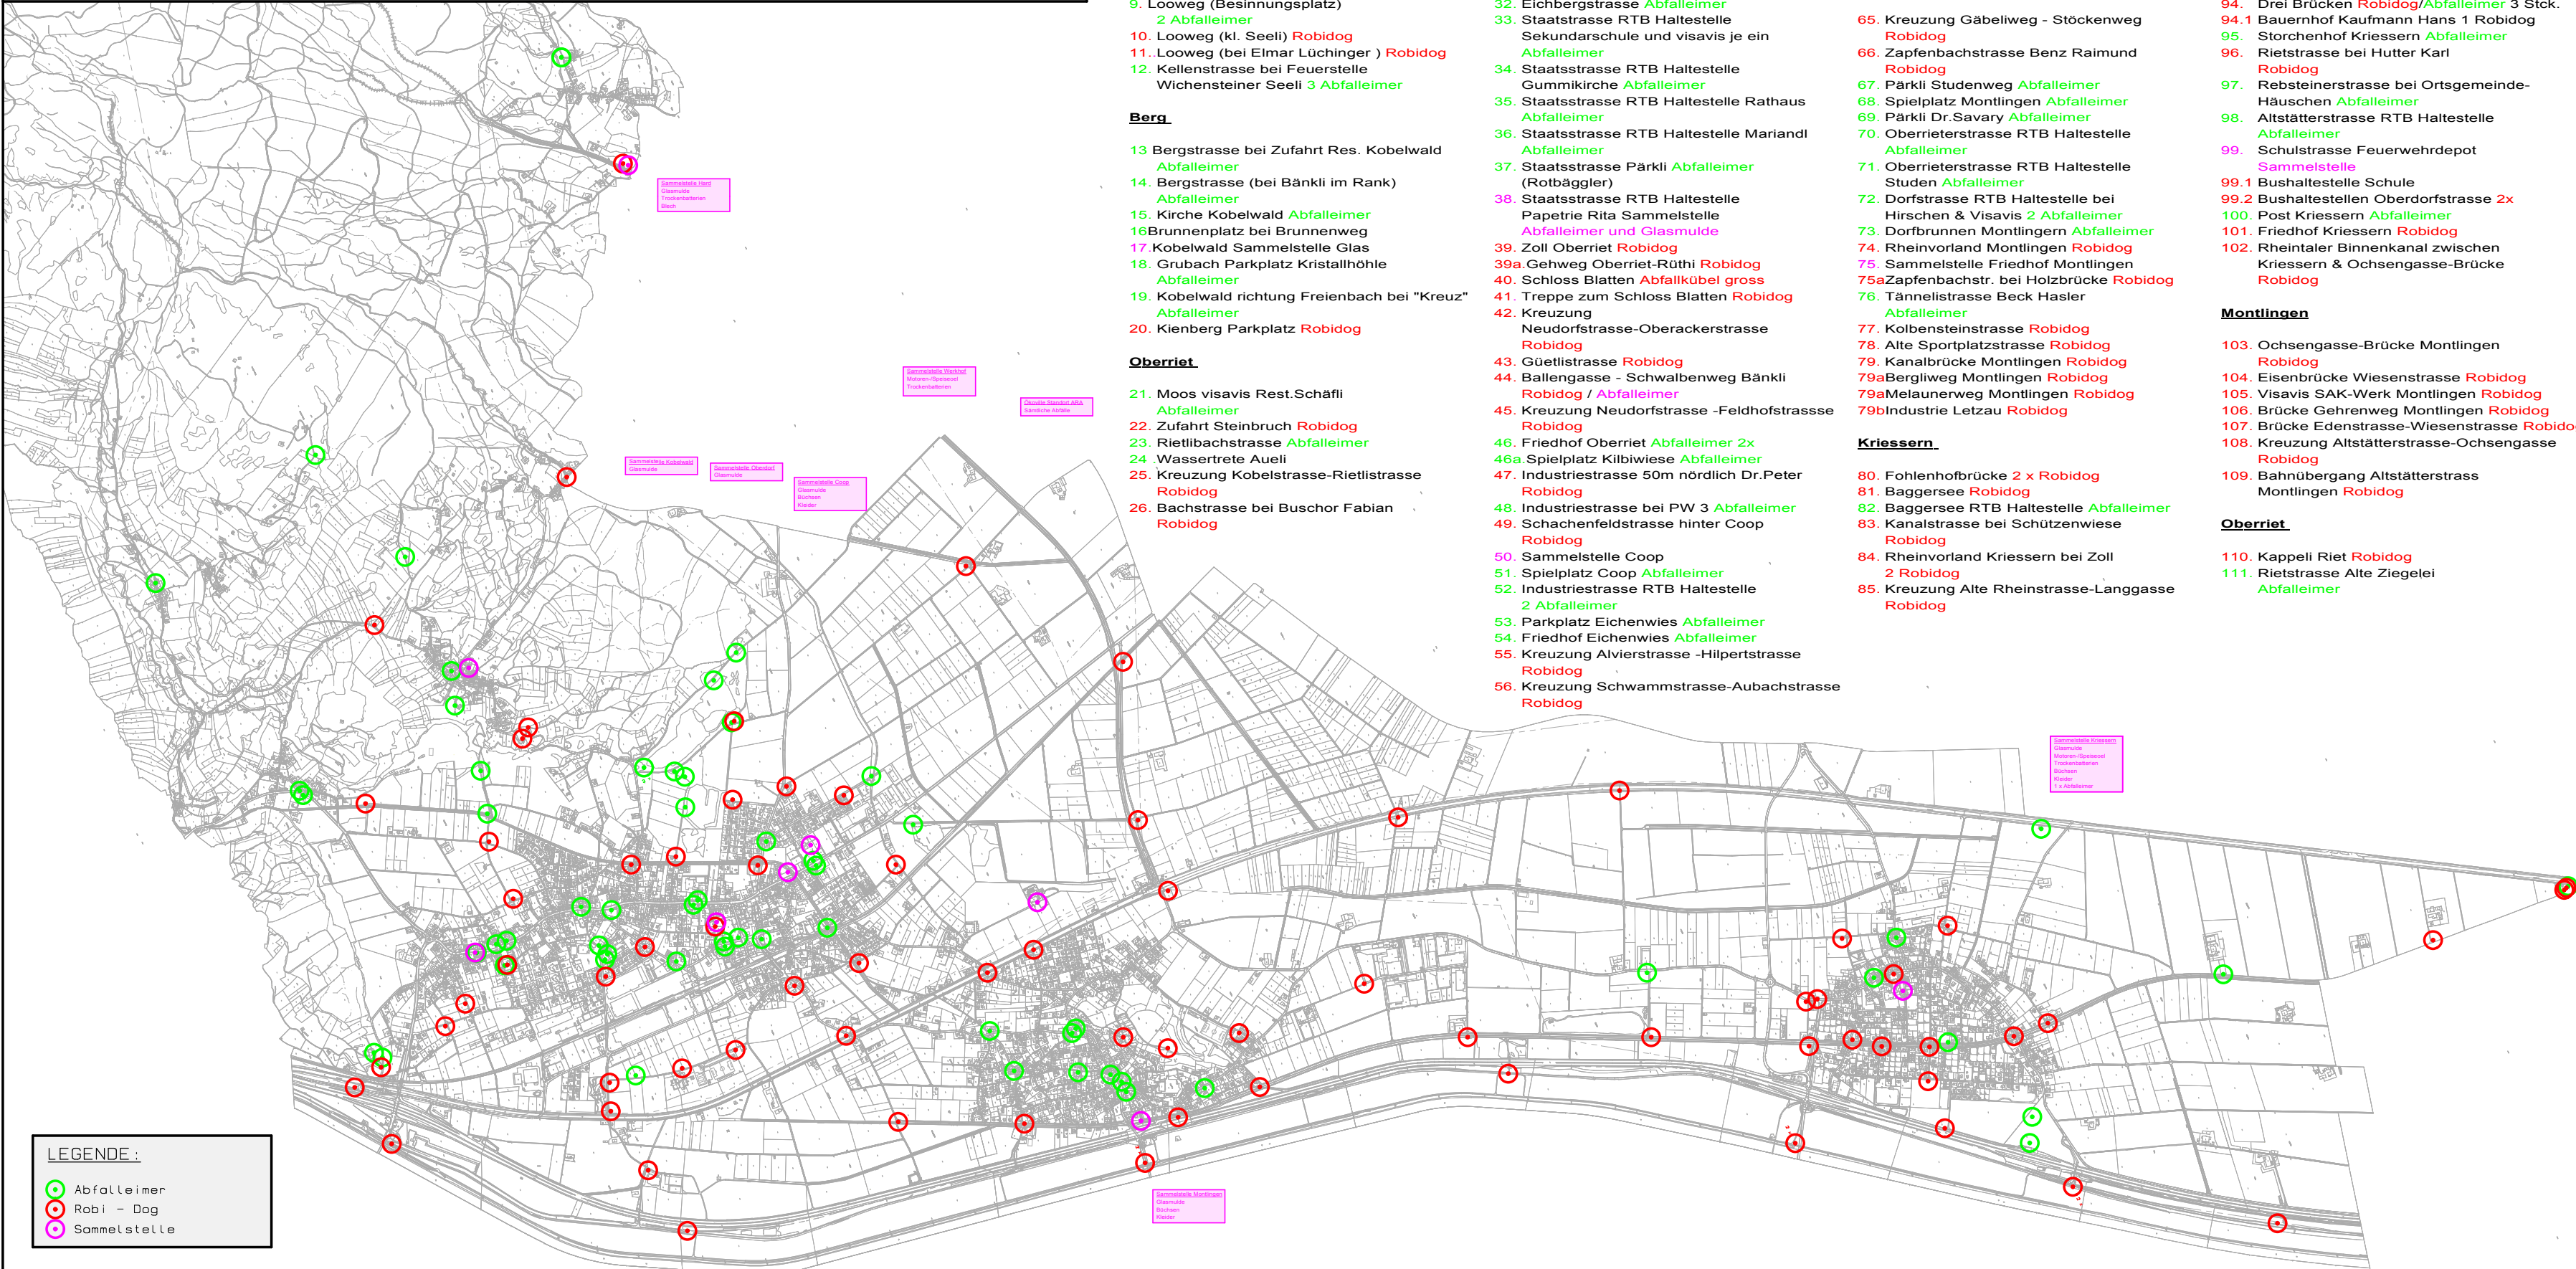

Politische Gemeinde 9463 Oberriet

Abteilung Abfallbeseitigung

Werkhof: Tel. 071 763 63 93 Fax: 071 763 63 96

Rathaus: Tel. 071 763 64 71 Fax: 071 763 64 84

Oberriet

1. RTB Haltestelle Werkhof und gegenüber 2 **Abfalleimer**
2. Bushaltestelle Finkenweg **Abfalleimer**
3. Gehweg-Unterführung Staatsstrasse wischen
4. Franziskusstrasse bei Gächter Christof **Robidog**
5. Kreuzung Eichbergstr.-Franziskusstr. **Robidog**
6. Kreuzung Eichbergstr.-Loogartenstr. **Abfalleimer**
7. Birkenstrasse (Gust Mattle) **Robidog**
8. Brunnackerstr. **Robidog/Abfalleimer**
9. Looweg (Besinnungsplatz) 2 **Abfalleimer**
10. Looweg (kl. Seeli) **Robidog**
11. Looweg (bei Elmar Lüchinger) **Robidog**
12. Kellenstrasse bei Feuerstelle Wichensteiner Seeli 3 **Abfalleimer**

Berg

13. Bergstrasse bei Zufahrt Res. Kobelwald **Abfalleimer**
14. Bergstrasse (bei Bänkli im Rank) **Abfalleimer**
15. Kirche Kobelwald **Abfalleimer**
16. Brunnenplatz bei Brunnenweg **Abfalleimer**
17. Kobelwald Sammelstelle Glas **Abfalleimer**
18. Grubach Parkplatz Kristalhöhle **Abfalleimer**
19. Kobelwald richtung Freienbach bei "Kreuz" **Abfalleimer**
20. Kienberg Parkplatz **Robidog**

Oberriet

21. Moos visavis Rest.Schäfli **Abfalleimer**
22. Zufahrt Steinbruch **Robidog**
23. Rietlibachstrasse **Abfalleimer**
24. Wassertrete Aueli
25. Kreuzung Kobelstrasse-Rietlistrasse **Robidog**
26. Bachstrasse bei Buschor Fabian **Robidog**

27. Altes Feuerwehrdepot Oberriet **Robidog**
28. Wichensteinerseeli bei Aufgang Ruine **Robidog**
29. Wichensteinerseeli bei Petra **Abfalleimer**

Berg

30. Sammelstelle Hard **Robidog**
2. 30a. Hueb / Hard **Sammelstelle**
31. Spielplatz Hard **Abfalleimer**
4. 31a. Kobelwies Brüggli Kobelwieserbach **Robidog**

Oberriet

32. Eichbergstrasse **Abfalleimer**
33. Staatsstrasse RTB Haltestelle Sekundarschule und visavis je ein **Abfalleimer**
34. Staatsstrasse RTB Haltestelle Gummikirche **Abfalleimer**
35. Staatsstrasse RTB Haltestelle Rathaus **Abfalleimer**
36. Staatsstrasse RTB Haltestelle Mariandl **Abfalleimer**
37. Staatsstrasse Pärkli **Abfalleimer** (Rotbäggler)
38. Staatsstrasse RTB Haltestelle Papetrie Rita **Sammelstelle Abfalleimer und Glasmulde**
39. Zoll Oberriet **Robidog**
9. 39a. Gehweg Oberriet-Rüthi **Robidog**
40. Schloss Blatten **Abfallkübel gross**
41. Treppe zum Schloss Blatten **Robidog**
42. Kreuzung Neudorfstrasse-Oberackerstrasse **Robidog**
43. Güetlistrasse **Robidog**
44. Ballengasse - Schwalbenweg Bänkli **Robidog / Abfalleimer**
45. Kreuzung Neudorfstrasse -Feldhofstrasse **Robidog**
46. Friedhof Oberriet **Abfalleimer 2x**
17. 46a. Spielplatz Kilbiwiese **Abfalleimer**
47. Industriestrasse 50m nördlich Dr.Peter **Robidog**
48. Industriestrasse bei PW 3 **Abfalleimer**
49. Schachenfeldstrasse hinter Coop **Robidog**
50. Sammelstelle Coop
51. Spielplatz Coop **Abfalleimer**
52. Industriestrasse RTB Haltestelle 2 **Abfalleimer**
53. Parkplatz Eichenwies **Abfalleimer**
54. Friedhof Eichenwies **Abfalleimer**
55. Kreuzung Alvierstrasse -Hilpertstrasse **Robidog**
56. Kreuzung Schwammstrasse-Aubachstrasse **Robidog**